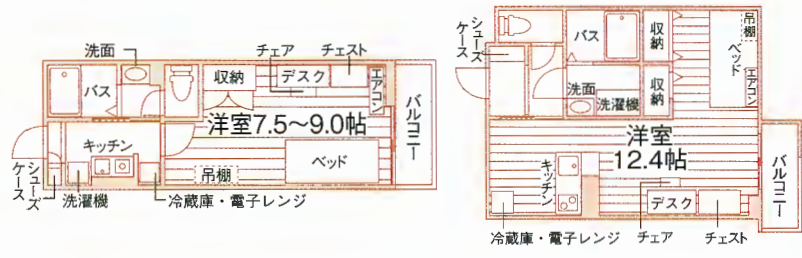

専用設備
セパレート/暗証番号式キー/モニター付インターフォン/独立洗面化粧台
浴室乾燥機/温水洗浄便座/ IHキッチン/家具家電付デザインルーム
光ネット無料(Wi-Fi対応)/収納/吊棚/シューズケース/エアコン
バルコニー/専用庭(一部)

※間取図は一例です。部屋の形状を示したもので、実際の船尺とは異なります。家具家電の配置・点数等は実際とは異なる場合があります。
※徒歩80m/分、自転車240m/分で算出した通勤時間。電車・バスは目的地最寄り駅(停)までの乗車時間の目安です。(通勤時間帯、乗換・待ち時間含む)
※税込価格は、広告作成時の税率にて計算しています。
※広告作成時の物件情報を掲載しており、空室の募集広告ではありません。最新の募集状況はお問い合わせください。